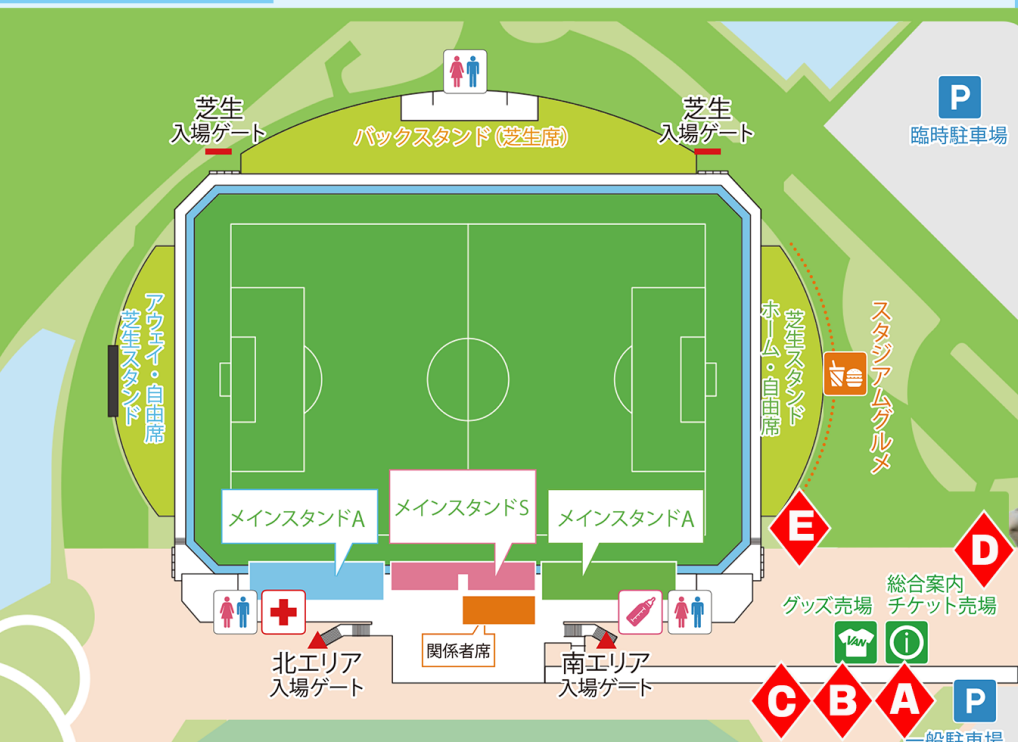

勝ち点 20
7位

6月10日 AWAY
VS 鹿児島
WIN 1-0

STADIUM MAP

INFOMATION

- A** 総合案内・チケット・グッズ売り場
- B** 道の駅ろくのへ出店ブース
野菜ドーナツ&ひばロボット
- C** フォレストピア階上ジェラート販売
赤い羽根共同募金ブース
- D** 町田浩樹選手サイン会
12:30~
- E** ステージトラック
pacchiライブ
11:30~