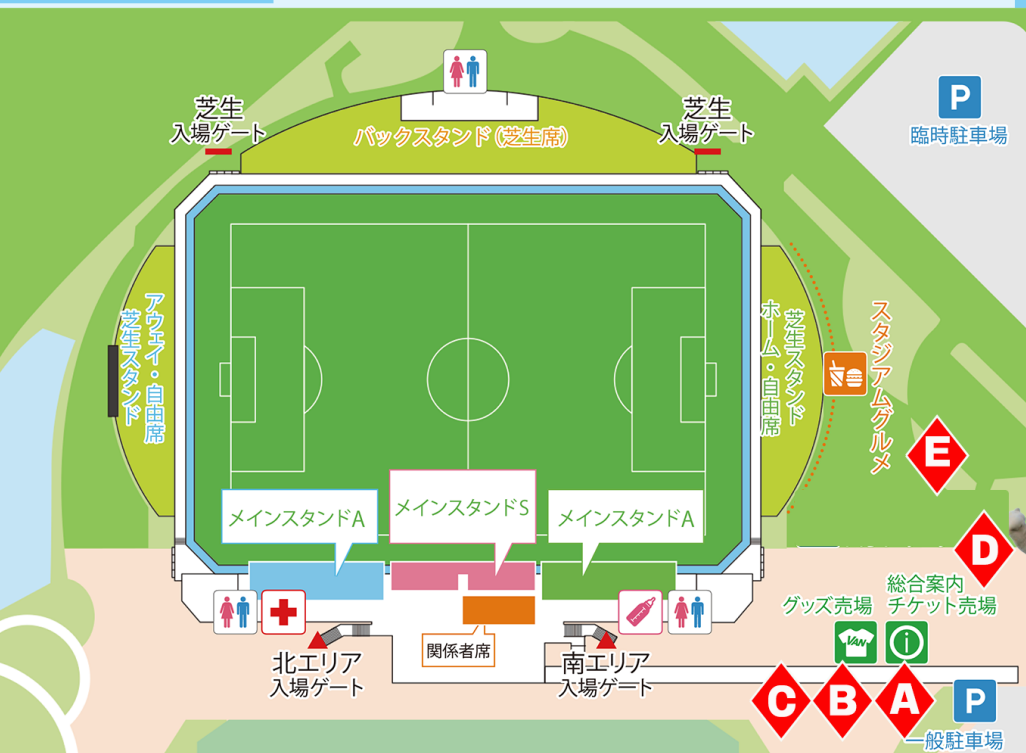

Let's make a stadium happy.

- No Bottles or Cans (ビン、カン類の持ち込み禁止)
- No Fireworks, Smoke, Candles or Horns (花火、爆竹、発煙筒、スモークなど可燃物の持ち込み禁止)
- No Throwing (フィールドへモノの投げ込み禁止)
- No Jumping Down to the Field (フィールドへの飛び降り禁止)
- No Violence (暴力行為の禁止)
- No Discrimination, Insults, or Public Order Violations (差別的、侮辱的もしくは公序良俗に反する言動の禁止)

勝ち点 23
9 位

7月1日 AWAY
VS SC相模原
WIN 1-0

STADIUM MAP

INFOMATION

- A** 総合案内・チケット・グッズ売り場
- B** 三八五交通ブース ※抽選会の引き換えはこちら!
- C** 八戸酒造ブース ビジット八戸ブース
- D** ふわふわ遊具
- E** ステージトラック SeaBreeZ (シーブリーズ) スペシャルライブ

ご不明な点やご質問は「総合案内」またはお近くのスタッフにお声がけくださいね! 今日僕を見つけたら一緒に写真を撮ろうね☆