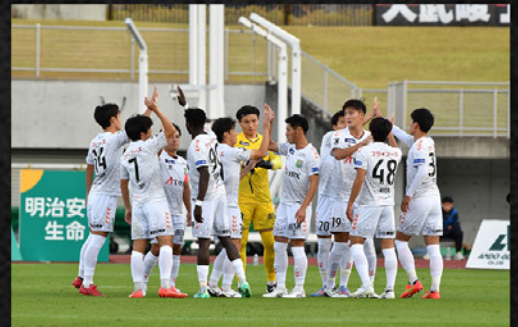

MATCH DAY PROGRAM

PHOTO GALLERY-1022-